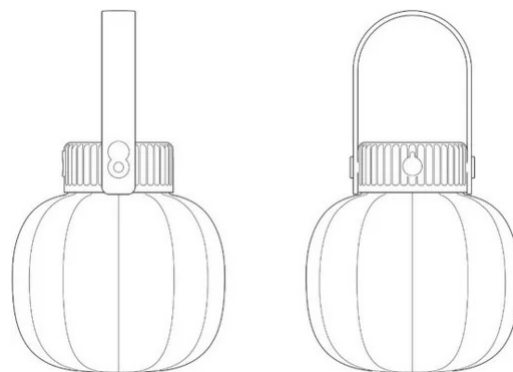

# Kiki Cordless

Paola Navone

colori

Tipologia      Tavolo  
Utilizzo      Esterno

3,6V    2.1 W    222 lm

luce diffusa

Kiki, versione portatile a luce diffusa, cordless, con batteria ricaricabile (durata 5 ore) con cavo usb. Kiki è pronta per portarla ovunque: in terrazza, in giardino, nel prato per una cena romantica, per illuminare un party notturno, dove vuoi... Base stampata in resina di colore nero, cablata per sorgente di luce a LED integrato. Diffusore in polietilene stampato in rotazionale.

Completa di maniglia intercambiabile in silicone nei colori nero, rosso, grigio o verde

**Caricabatteria a richiesta (cod. 40065)**

Premi

Famiglia	Kiki Cordless
Tipologia	Tavolo
Utilizzo	Esterno

### Dimensioni

Altezza	15,3 cm
Diametro	14,5 cm
Peso	0.5 Kg